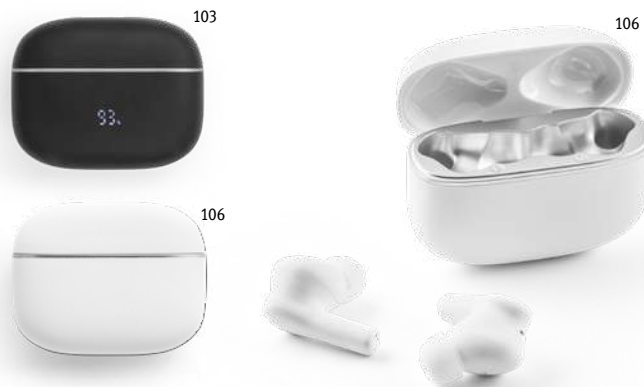

 Cassa: 75 x 90 x 37 mm

 **PDP**

103

106

 **Cauby** 97181

 Auricolari wireless realizzati in ABS riciclato al 100% (100% rABS), con trasmissione BT v5.4 e cancellazione attiva del rumore (ANC), per concentrarsi sulle attività principali della giornata o rilassarsi ascoltando la propria musica preferita senza rumori esterni. La custodia di ricarica è dotata di un display digitale che mostra il livello di carica e ha una capacità di 500 mAh che consente di ricaricare gli auricolari per circa 5 volte con una singola carica, offrendo un'autonomia di circa 7 ore. Gli auricolari consentono di rispondere alle chiamate, controllare il volume e la playlist sul dispositivo mobile. Includono un cavo di ricarica USB-C. Fornito in una confezione regalo in carta kraft.

 60 x 47 x 25 mm | Scatola: 62 x 32 x 74 mm

 **PDP**

103

Wiles 97136

Smartwatch con schermo IPS da 1,85 con cinturino in silicone e impermeabilità IPX4. Capacità della batteria fino a 200 mAh, circa 3 giorni di autonomia (standby fino a 20 giorni). La connessione BT consente di collegare il cellulare al smartwatch e all'applicazione "HryFine", compatibile con IOS e Android. Questo smartwatch include un avviso per le chiamate in arrivo e funzioni sportive come: monitoraggio del sonno, frequenza cardiaca, pressione sanguigna, ossigeno nel sangue, cronometro e pedometro. È inoltre resistente agli spruzzi d'acqua e dispone di funzioni distinte come la torcia, la fotocamera remota, la sveglia, localizzare dello smartphone ed il lettore musicale. Questo smartwatch è ideale per accompagnarti nella vita quotidiana. Fornito in una scatola regalo in carta kraft.