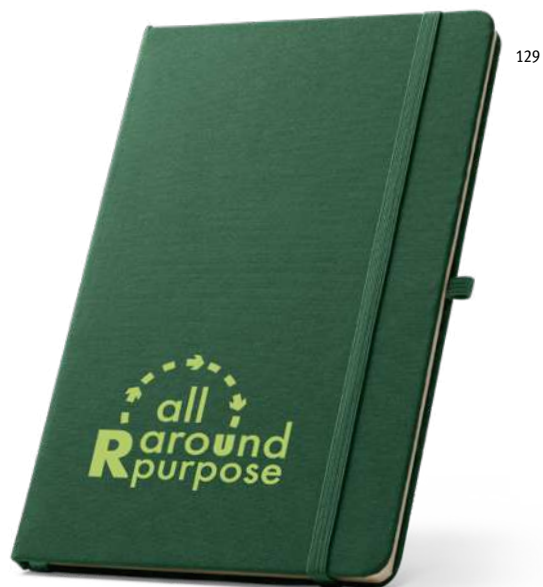

129

A5 **Anne** 93297

Block notes A5, con copertina rigida in poliestere riciclato (100% rPET) e angoli arrotondati. Al suo interno 160 pagine a righe in carta color avorio 100% riciclata, nastro separatore, porta penna a sfera (non inclusa) ed elastico. Nella parte inferiore del dorso, è stampato in bianco il simbolo rPET.

143 x 211 mm

SCR, TRS