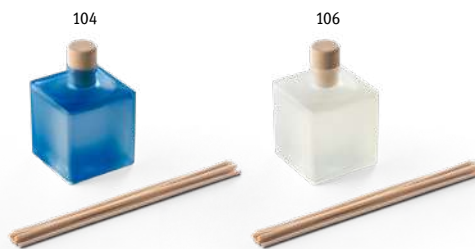

104

106

MADE IN EUROPE

Yeun 95067

Diffusore di profumo in una bottiglia di vetro con coperchio. Le aste del diffusore sono in rattan, una fibra naturale perfetta per la diffusione delle fragranze. Quantità fino a 100 ml. Prodotto in Europa. Fornito in una confezione regalo individuale.

Colore 104 - Aroma ai frutti rossi

Colore 106 - Muschio bianco

± 55 x 55 x 90 mm | Scatola: 60 x 63 x 197 mm

STI