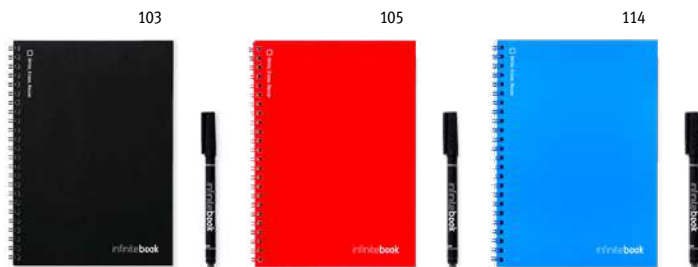

MADE IN EUROPE

A5 Infinitebook Lined A5 33201

Block notes A5 "Infinitebook" - con copertina flessibile e spirale nello stesso colore della copertina. Contiene 15 pagine a righe stile lavagna bianca e pennarello nero. Questo quaderno consente di scrivere e cancellare facilmente ed è una soluzione pratica per ridurre al minimo il consumo di carta. Prodotto in Europa. Fornito in una busta di carta kraft con adesivo.

148 x 210 mm

SCR

MADE IN EUROPE

A5 Infinitebook Plain A5 33200

Block notes A5 - "Infinitebook" - con copertina flessibile e spirale nel colore della copertina. Contiene 15 pagine bianche stile lavagna bianca e pennarello nero. Questo quaderno consente di scrivere e cancellare facilmente ed è una soluzione pratica per ridurre al minimo il consumo di carta. Prodotto in Europa. Fornito in una busta di carta kraft con adesivo.

148 x 210 mm

SCR