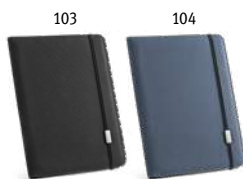

A5 Emerge A5 Folder 93581

- Cartella A5 in 300D poliestere riciclato (100% rPET) con caricatore wireless integrato: tasca interna per smartphones fino 6,5"; tre fessure per carte; 4 luci LED; bottone on/off; supporto per penna (non inclusa), smartphone e cavo USB; block note con copertina nera con 64 fogli a righe colore avorio (carta proveniente da una gestione forestale sostenibile). Batteria con capacità per 5.000 mAh, potenza di 5W, entrata/uscita 5V/2.1A e cavo USB di tipo C per caricarla. La copertina presenta un ovale nero che indica l'area di caricamento. Fornito in confezione regalo.
- LED
- USB

165 x 225 x 25 mm

SCR, TRD, TRS

A4 Emerge Folder II 93580

- Cartella A4 in 300D poliestere riciclato (100% rPET) con chiusura ad elastico. Interni in 210D poliestere riciclato (100% rPET) con varie tasche, supporto per penna (non inclusa). Presenta un block notes con 20 pagine bianche a righe. Fornita un borsa non-woven.

230 x 330 x 50 mm

TRS, TRD

A4 Emerge Folder 93579

- Cartella A4 in 300D poliestere riciclato (100% rPET) con chiusura zip. Interni in 210D poliestere riciclato (100% rPET) con varie tasche, scompartimento per smartphone fino 6,5" e supporto per penna (non inclusa). Presenta un block note con 20 pagine bianche a righe. Fornita in borsa non-woven.

250 x 340 x 40 mm

TRS, TRD