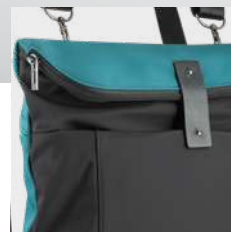

📏 EMPIRE SUITCASE II: 380 x 280 x 80 mm |
Borsa: 500 x 500 x 80 mm

SCR, LSR

ROVER COLLECTION

103

Rover Backpack 92146

Zaino in microfibra, versatile e adatto a qualsiasi look grazie al suo materiale moderno e leggero. Ideale per il tempo libero o un viaggio. Può essere utilizzato in due modi: con la parte superiore piegata o aperta. Il fondo in similpelle permette di pulirlo facilmente. All'interno c'è uno scomparto e una cartella che permette di essere trasportata in diversi modi: a tracolla, in spalla o come zaino. Perfetto per una giornata impegnativa e per trasportare l'essenziale. Capacità fino a 12 L. Fornito in una borsa di TNT. Il prodotto include un rapporto di test di qualità.