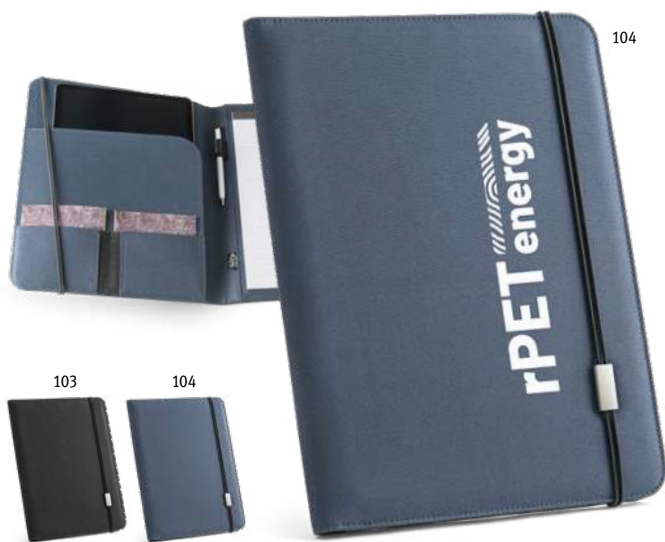

A5 Emerge A5 Folder 93581

- Cartella A5 in 300D poliestere riciclato (100% rPET) con caricatore wireless integrato: tasca interna per smartphones fino 6,5"; tre fessure per carte; 4 luci LED; bottone on/off; supporto per penna (non inclusa), smartphone e cavo USB; block note con copertina nera con 64 fogli a righe colore avorio (carta proveniente da una gestione forestale sostenibile). Batteria con capacità per 5.000 mAh, potenza di 5W, entrata/uscita 5V/2.1A e cavo USB di tipo C per caricarla. La copertina presenta un ovale nero che indica l'area di caricamento. Fornito in confezione regalo.
- LED
- USB

165 x 225 x 25 mm

SCR, TRD, TRS

A4 Emerge Folder II 93580

- Cartella A4 in 300D poliestere riciclato (100% rPET) con chiusura ad elastico. Interni in 210D poliestere riciclato (100% rPET) con varie tasche, supporto per penna (non inclusa). Presenta un block notes con 20 pagine bianche a righe. Fornita un borsa non-woven.

230 x 330 x 50 mm

TRS, TRD

A4 Emerge Folder 93579

- Cartella A4 in 300D poliestere riciclato (100% rPET) con chiusura zip. Interni in 210D poliestere riciclato (100% rPET) con varie tasche, scompartimento per smartphone fino 6,5" e supporto per penna (non inclusa). Presenta un block note con 20 pagine bianche a righe. Fornita in borsa non-woven.

250 x 340 x 40 mm

TRS, TRD