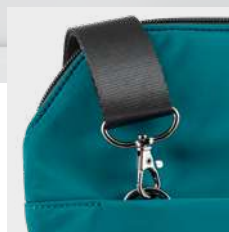

ROVER COLLECTION

103

Rover Backpack 92146

Zaino in microfibra, versatile e adatto a qualsiasi look grazie al suo materiale moderno e leggero. Ideale per il tempo libero o un viaggio. Può essere utilizzato in due modi: con la parte superiore piegata o aperta. Il fondo in similpelle permette di pulirlo facilmente. All'interno c'è uno scomparto e una cartella che permette di essere trasportata in diversi modi: a tracolla, in spalla o come zaino. Perfetto per una giornata impegnativa e per trasportare l'essenziale. Capacità fino a 12 L. Fornito in una borsa di TNT. Il prodotto include un rapporto di test di qualità.

Aperta: 300 x 415 x 110 mm |
Chiusa: 300 x 330 x 110 mm | Custodia: 225 x 135 x 20 mm |
Borsa di TNT: 500 x 500 x 80 mm

LSR

174

Rover Backpack II 92188

Il Rover Backpack II è uno zaino versatile che si adatta a qualsiasi look, rappresenta la scelta ideale per una passeggiata o un viaggio, grazie al suo tessuto moderno, leggero e pratico. I dettagli in PU, così come i piccoli accessori in metallo, lo rendono un prodotto elegante e accattivante. Il fondo in PU permette di pulirlo facilmente. Lo zaino è composto da due tasche esterne e uno scomparto principale con una tasca interna. La parte posteriore e quella anteriore sono uguali, solo con colori diversi, in nero o blu, e con spillacci rimovibili che permettono di utilizzarlo da entrambi i lati. Questo zaino può essere utilizzato in due misure: piegato o aperto e in diverse forme: zaino o tracolla, perfetto per una giornata impegnativa e per trasportare l'essenziale. Capacità fino a 12L. Fornito in una borsa in TNT. Il prodotto include un rapporto di test di qualità.

Zaino completamente aperto: 300 x 420 x 110 mm |
Parzialmente chiuso: 300 x 330 x 110 mm | Sacchetto TNT: 500 x 500 x 80 mm

TRS, TRD